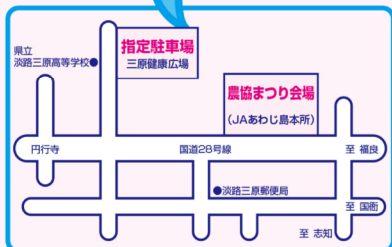

12/15(日) 12:30~
 場所 もちまき会場

お笑いショー

オール阪神・巨人 矢野・鉄動
 12/15(日) 13:30~
 場所 野外ステージ

永井裕子 歌謡ショー
 12/15(日) 場所 野外ステージ
 お笑いショー終了後

オニオン旅行センター 出発日 令和2年1月8日(水)
 新春 奥伊根温泉で寒ブリと 地魚会席 日帰りの旅
 ・お一人様9,800円(税込)・40名限定(日帰り)
 ・受付開始は農協まつり当日から(旅行センターにて)
 ・旅行代金はお申し込み時にお支払ください。
 ・定員になり次第締め切らせていただきます。

広田セルフSS給油所 農協まつり開催特別キャンペーン
 12月14日、15日に限り 3円引きの特別価格
 ※ハイオク・レギュラー・軽油のみとさせていただきます。

くわしくは裏面をご覧ください。

あわじ島
農協まつり

今年も農協まつりは見逃せない!!

会場の
ごあんない

役職員・協賛社一同
心を込めてお待ち
しております。

駐車場の
ごあんない

自家用車で来場の場合は…
必ず指定の駐車場を
ご利用ください。

三原健康広場臨時駐車場

指定駐車場⇨農協まつり会場は15分間隔で無料シャトルバスの運行を行っています。

農協まつり会場外など農協職員が配置されていない店舗での取引は農協とは一切関係ございませんのでお知らせいたします。

会場内、店舗及び配置は変更になる場合がございます。

※本館の1F/2F/3Fのトイレもご利用いただけます。

国道28号

イベントスケジュール

	12月14日(土)	12月15日(日)
9		
10	10:00 三原志知小学校和太鼓演奏 10:30 餅まき	10:00 市内中学校コンサート(第1部) 10:30 餅まき
11	11:00 それいけ!アンパンマン ショー	11:00 市内中学校コンサート(第2部)
12		12:30 県警音楽隊ドリル演奏
13	13:00 メダカのコタロー劇団 ショー	13:30 お笑いショー ・矢野・兵動 ・オール阪神・巨人 歌謡ショー ・永井裕子
14	14:30 それいけ!アンパンマン ショー	
15	15:30 餅まき	15:30 餅まき
16	1日目終了	終了