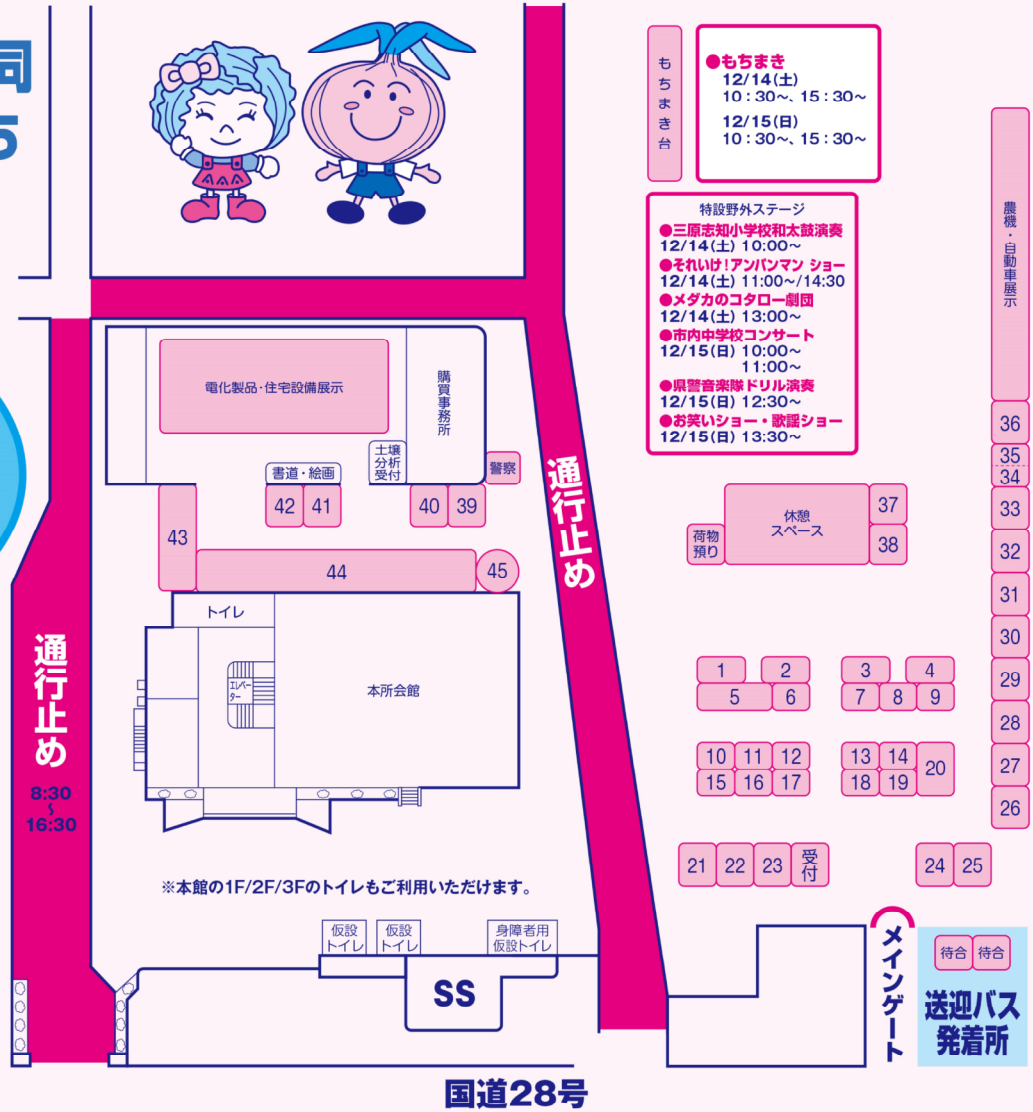

12/15(日) 12:30~
 場所 もちまき会場

お笑いショー

オール阪神・巨人 矢野・鉄動
 12/15(日) 13:30~
 場所 野外ステージ

永井裕子 歌謡ショー
 12/15(日) 場所 野外ステージ
 お笑いショー終了後

オニオン旅行センター 出発日 令和2年1月8日(水)
 新春 奥伊根温泉で寒ブリと 地魚会席 日帰りの旅
 ・お一人様9,800円(税込)・40名限定(日帰り)
 ・受付開始は農協まつり当日から(旅行センターにて)
 ・旅行代金はお申し込み時にお支払ください。
 ・定員になり次第締め切らせていただきます。

三原健康広場臨時駐車場

指定駐車場⇨農協まつり会場は15分間隔で無料シャトルバスの運行を行っています。

農協まつり会場外など農協職員が配置されていない店舗での取引は農協とは一切関係ございませんのでお知らせいたします。

会場内、店舗及び配置は変更になる場合がございます。

※本館の1F/2F/3Fのトイレもご利用いただけます。

国道28号

イベントスケジュール

	12月14日(土)	12月15日(日)
9		
10	10:00 三原志知小学校和太鼓演奏 10:30 餅まき	10:00 市内中学校コンサート(第1部) 10:30 餅まき
11	11:00 それいけ!アンパンマン ショー	11:00 市内中学校コンサート(第2部)
12		12:30 県警音楽隊ドリル演奏
13	13:00 メダカのコタロー劇団 ショー	13:30 お笑いショー ・矢野・兵動 ・オール阪神・巨人 歌謡ショー ・永井裕子
14	14:30 それいけ!アンパンマン ショー	
15	15:30 餅まき	15:30 餅まき
16	1日目終了	終了