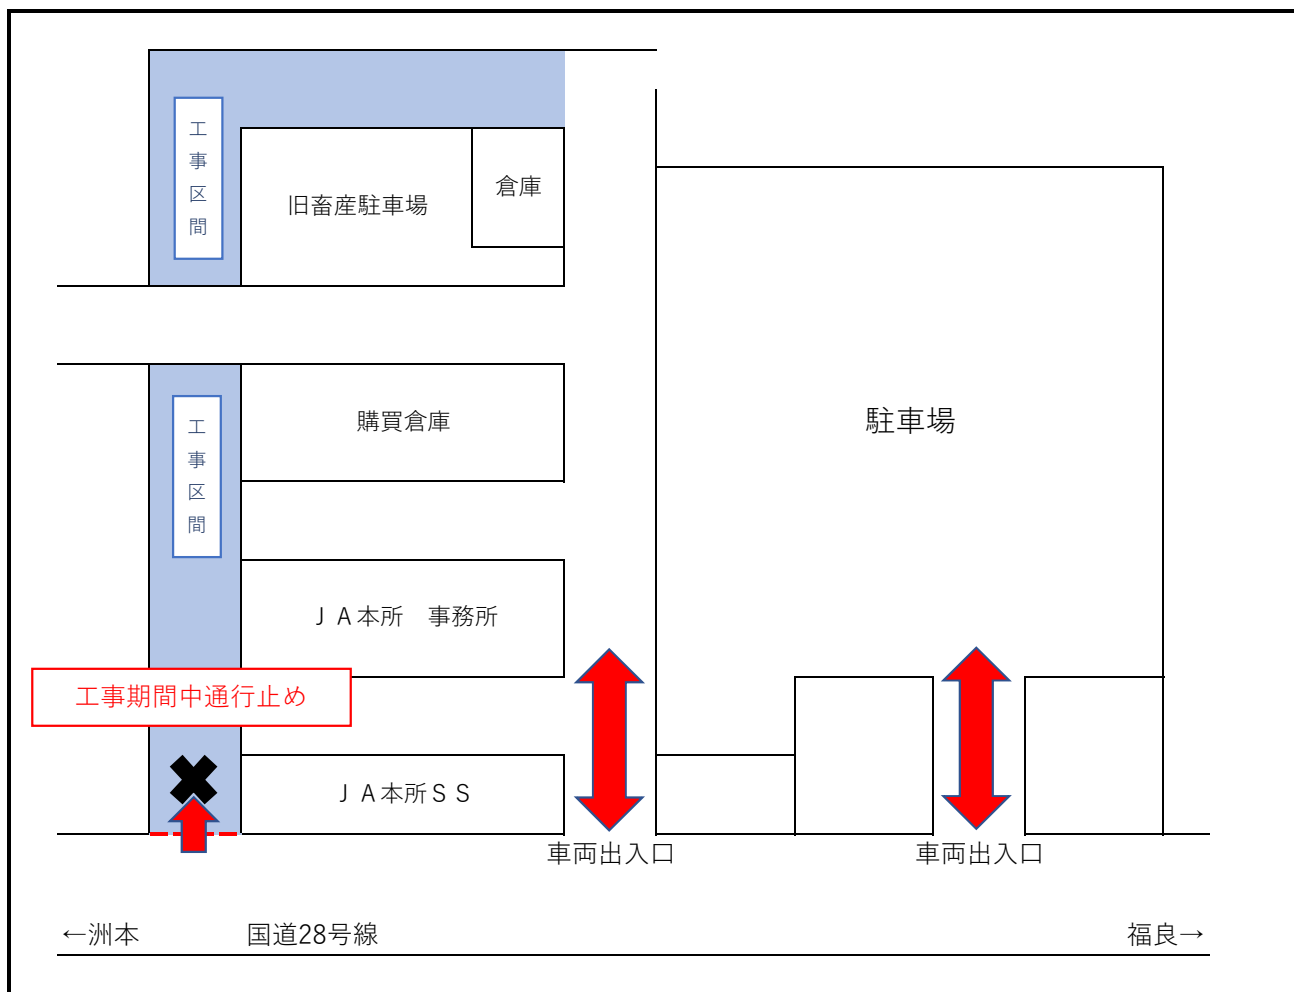

# あわじ島農業協同組合 本所 通行止め 案内図

## あわじ島農協からのお願い

市道工事に伴い、8月4日から工事完了までの間、上図のとおり東側の出入り口を通行止めとさせていただきます。

本所、ATM並びにアグリアイランドに御用の方につきましては本所SS西側の出入り口をご利用いただきますようお願い申し上げます。